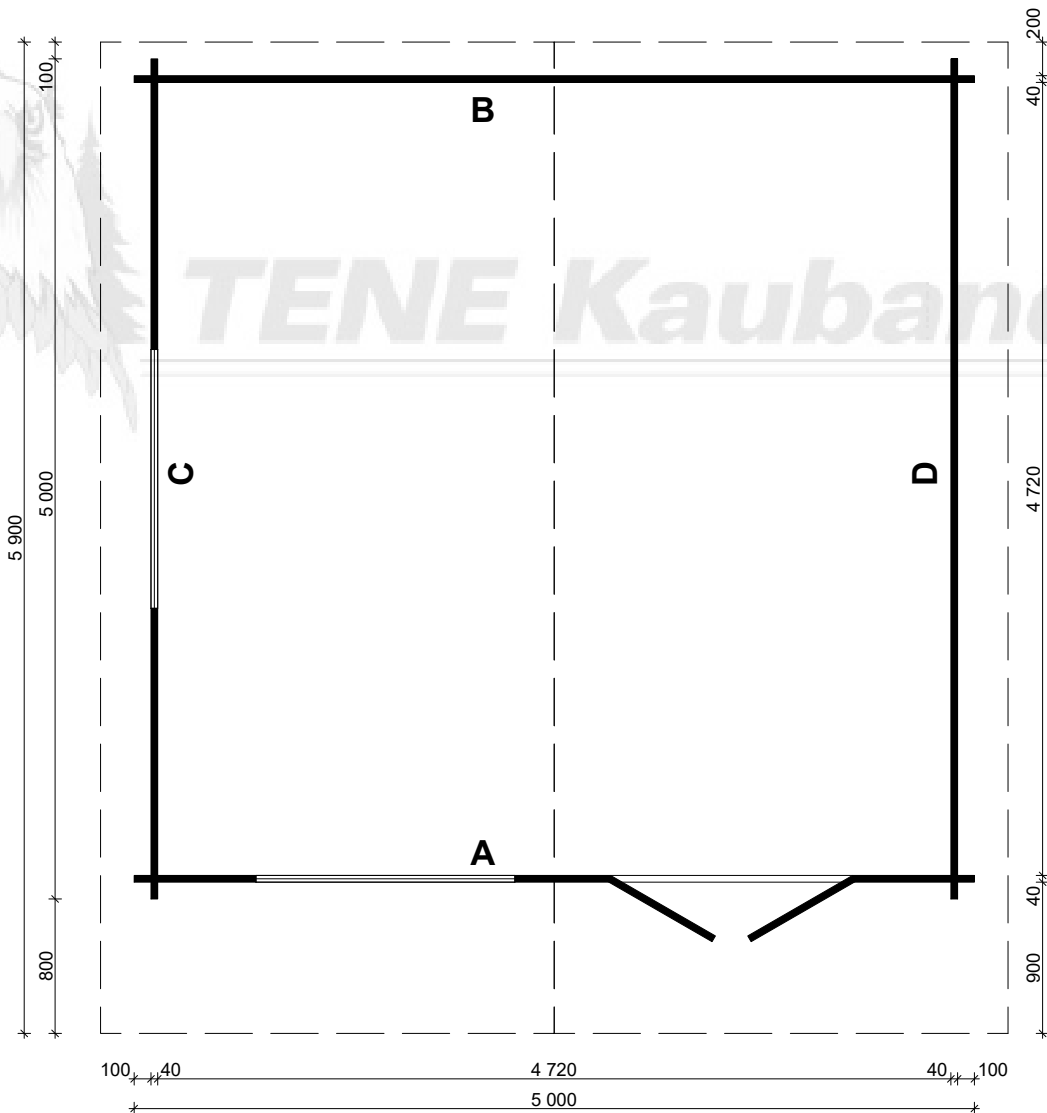

ENZO D 40

500 x 500 cm

480 x 480 cm

40 mm

TENE Kaubandus

D	Alle angegebenen Maße sind ca.-Maße
GB	All dimensions are approximate !
NL	Alle maten zijn circa maten
NO	Alle vedlagte mål er ca !
E	¡Todas las dimensiones son aproximadas!
PT	Todas as dimensões são aproximadas!
PL	Wszystkie wymiary są przybliżone
EST	Kõik mõõdud on ligilähedased.
IT	Tutte le misure indicate sono circa
DK	alle angivne mål er ca.-mål
S	samtliga mått är ungefärliga
FR	Toutes les dimensions fournies sont approximatives

Haustyp	Anzahl der Fundamenthölzer
Enzo D 40	2(ca. 70x45x4790 mm)
	9(ca. 70x45x4650 mm)

A

1

2

A-A

B

B-B

D

C

TENE Kaubandus

 <h1 style="margin: 0;">Enzo D 40mm</h1>		500 x 500 cm		
		 mm	 mm	 x
01	 01 4790	 45x70	4790	2
02	 02 4650		4650	9
03-1	 03-1 725	 40x57	725	1
03-2	 03-2 2835		2835	1
04	 04 5000		5000	1
05	 05 5000	 40x114	5000	43
06	 06 2835		2835	8
07	 07 1760		1760	17
08	 08 725		725	26
09	 09 630		630	9
10	 10 2060		2060	1
15	 15 5300		5300	1
16	 16 5550		5550	2
17	 17 5900	 40x122	5900	1+1
18	 18 5900	 70x143	5900	1
19	 19 5900	 70x143	5900	6
20	Giebel 	 40x114	5000	2
24	 24 2775	 18x110	2775	108+2
25	 25 4716		4716	43+1
26	 26 2815	 18x115	2815	4
27	 27 2815	 18x90	2815	4
28	 28 2950		2950	4

 <h1 style="margin: 0;">Enzo D 40mm</h1>		500 x 500 cm			
		 mm	 mm	 x	
29		 25x36	2950	4	
30	Diamond 		2		
31	Baseboard		ca. 19 m		
32		 20x38	2150	4	
33			4,0x40	140	
			4,0x50	1000	
			5,0x70	15	
			6,0x140	60	
34			1,4x35	50	
36	Bolt M 8 x 70, nut, washer 			12	
37	Hitblock 		300-400	3	
21	Double door 1425x1955mm (Glazing 3+6+3) 	1	20	Double window 1470x990 (Glazing 3+6+3) 	2