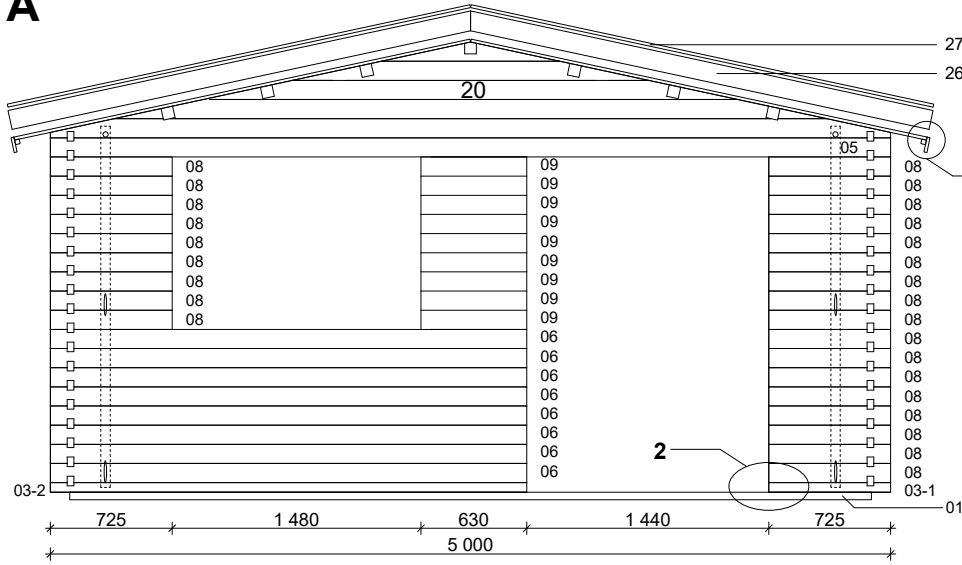

ENZO D 40

500 x 500 cm

480 x 480 cm

40 mm

TENE Kaubandus

D	Alle angegebenen Maße sind ca.-Maße
GB	All dimensions are approximate !
NL	Alle maten zijn circa maten
NO	Alle vedlagte mål er ca !
E	¡Todas las dimensiones son aproximadas!
PT	Todas as dimensões são aproximadas!
PL	Wszystkie wymiary są przybliżone
EST	Kõik mõõdud on ligilähedased.
IT	Tutte le misure indicate sono circa
DK	alle angivne mål er ca.-mål
S	samtliga mått är ungefärliga
FR	Toutes les dimensions fournies sont approximatives

Haustyp	Anzahl der Fundamenthölzer
Enzo D 40	2(ca. 70x45x4790 mm)
	9(ca. 70x45x4650 mm)

A

1

2

A-A

B

B-B

D

C

TENE Kaubandus

 <h1 style="margin: 0;">Enzo D 40mm</h1>		500 x 500 cm		
		 mm	 mm	 x
01	 01 4790	 45x70	4790	2
02	 02 4650		4650	9
03-1	 03-1 725	 40x57	725	1
03-2	 03-2 2835		2835	1
04	 04 5000		5000	1
05	 05 5000	 40x114	5000	43
06	 06 2835		2835	8
07	 07 1760		1760	17
08	 08 725		725	26
09	 09 630		630	9
10	 10 2060		2060	1
15	 15 5300		5300	1
16	 16 5550		5550	2
17	 17 5900	 40x122	5900	1+1
18	 18 5900	 70x143	5900	1
19	 19 5900	 70x143	5900	6
20	Giebel 	 40x114	5000	2
24	 24 2775	 18x110	2775	108+2
25	 25 4716		4716	43+1
26	 26 2815	 18x115	2815	4
27	 27 2815	 18x90	2815	4
28	 28 2950		2950	4