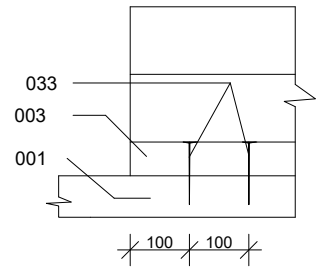

ENZO D 40

500 x 500 cm

480 x 480 cm

40 mm

TENE Kaubandus

D	Alle angegebenen Maße sind ca.-Maße
GB	All dimensions are approximate !
NL	Alle maten zijn circa maten
NO	Alle vedlagte mål er ca !
E	¡Todas las dimensiones son aproximadas!
PT	Todas as dimensões são aproximadas!
PL	Wszystkie wymiary są przybliżone
EST	Kõik mõõdud on ligilähedased.
IT	Tutte le misure indicate sono circa
DK	alle angivne mål er ca.-mål
S	samtliga mått är ungefärliga
FR	Toutes les dimensions fournies sont approximatives

Haustyp	Anzahl der Fundamenthölzer
Enzo D 40	2(ca. 70x45x4790 mm)
	9(ca. 70x45x4650 mm)

A

1

2

A-A

B

B-B

D

C

TENE Kaubandus

 <h1 style="margin: 0;">Enzo D 40mm</h1>		500 x 500 cm		
		 mm	 mm	 x
01	 01 4790	 45x70	4790	2
02	 02 4650		4650	9
03-1	 03-1 725	 40x57	725	1
03-2	 03-2 2835		2835	1
04	 04 5000		5000	1
05	 05 5000	 40x114	5000	43
06	 06 2835		2835	8
07	 07 1760		1760	17
08	 08 725		725	26
09	 09 630		630	9
10	 10 2060		2060	1
15	 15 5300		5300	1
16	 16 5550		5550	2
17	 17 5900	 40x122	5900	1+1
18	 18 5900	 70x143	5900	1
19	 19 5900	 70x143	5900	6
20	Giebel 	 40x114	5000	2
24	 24 2775	 18x110	2775	108+2
25	 25 4716		4716	43+1
26	 26 2815	 18x115	2815	4
27	 27 2815	 18x90	2815	4
28	 28 2950		2950	4