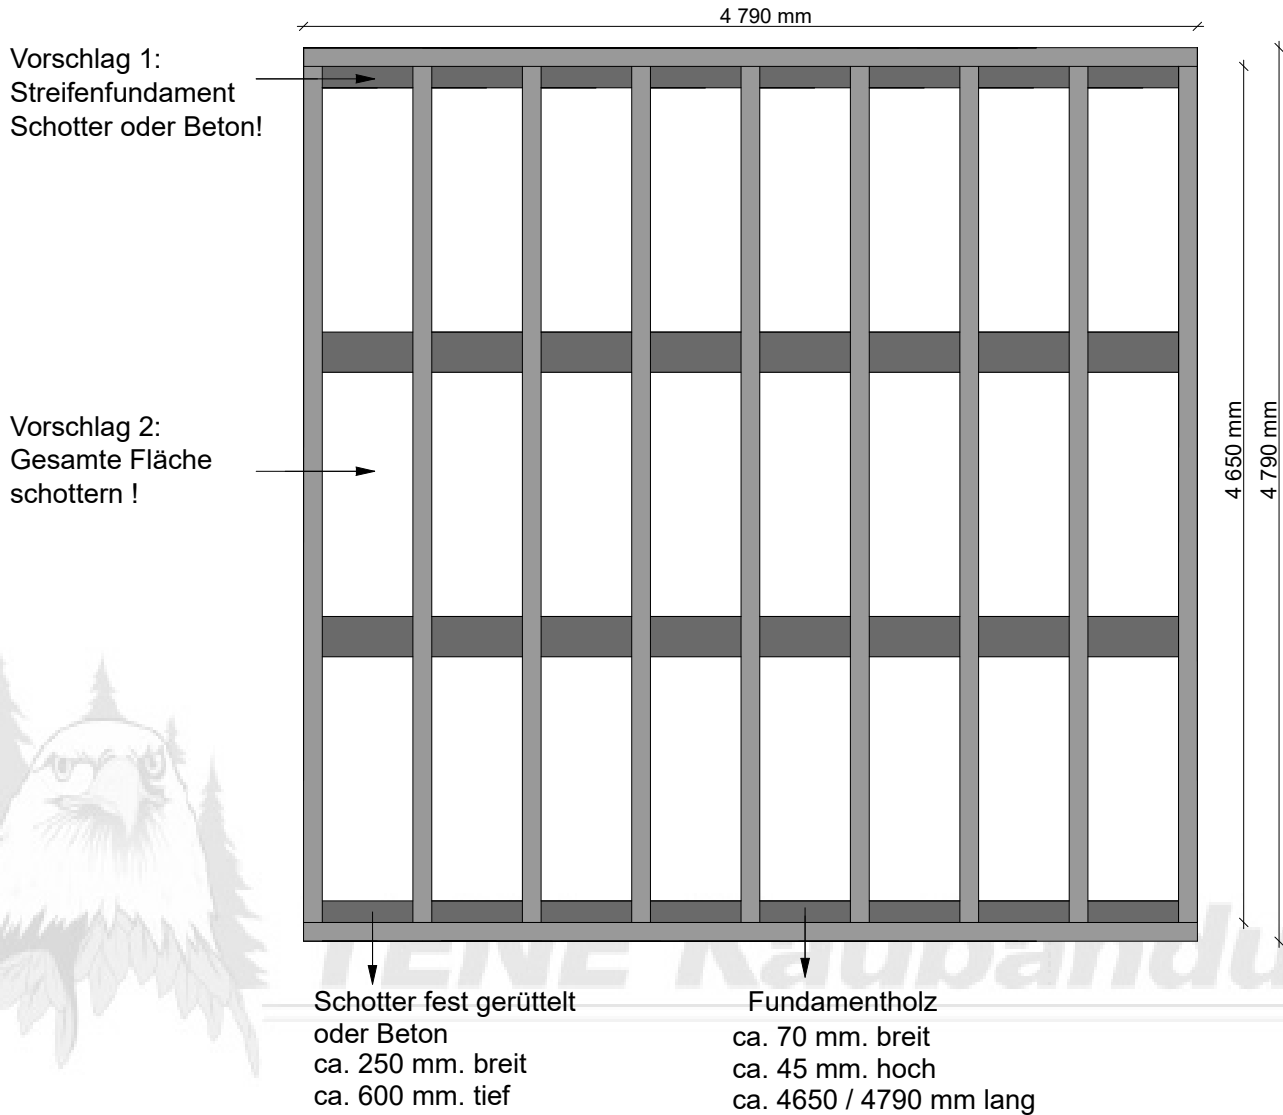

ENZO D 40

500 x 500 cm

480 x 480 cm

40 mm

TENE Kaubandus

D	Alle angegebenen Maße sind ca.-Maße
GB	All dimensions are approximate !
NL	Alle maten zijn circa maten
NO	Alle vedlagte mål er ca !
E	¡Todas las dimensiones son aproximadas!
PT	Todas as dimensões são aproximadas!
PL	Wszystkie wymiary są przybliżone
EST	Kõik mõõdud on ligilähedased.
IT	Tutte le misure indicate sono circa
DK	alle angivne mål er ca.-mål
S	samtliga mått är ungefärliga
FR	Toutes les dimensions fournies sont approximatives

Haustyp	Anzahl der Fundamenthölzer
Enzo D 40	2(ca. 70x45x4790 mm)
	9(ca. 70x45x4650 mm)

A

1

2

A-A

B

B-B

D

C

TENE Kaubandus

 <h1 style="margin: 0;">Enzo D 40mm</h1>		500 x 500 cm		
		 mm	 mm	 x
01	 01 4790	 45x70	4790	2
02	 02 4650		4650	9
03-1	 03-1 725	 40x57	725	1
03-2	 03-2 2835		2835	1
04	 04 5000		5000	1
05	 05 5000	 40x114	5000	43
06	 06 2835		2835	8
07	 07 1760		1760	17
08	 08 725		725	26
09	 09 630		630	9
10	 10 2060		2060	1
15	 15 5300		5300	1
16	 16 5550		5550	2
17	 17 5900	 40x122	5900	1+1
18	 18 5900	 70x143	5900	1
19	 19 5900	 70x143	5900	6
20	Giebel 	 40x114	5000	2
24	 24 2775	 18x110	2775	108+2
25	 25 4716		4716	43+1
26	 26 2815	 18x115	2815	4
27	 27 2815	 18x90	2815	4
28	 28 2950		2950	4

 <h1 style="margin: 0;">Enzo D 40mm</h1>		500 x 500 cm			
		 mm	 mm	 x	
29		 25x36	2950	4	
30	Diamond 		2		
31	Baseboard		ca. 19 m		
32		 20x38	2150	4	
33			4,0x40	140	
			4,0x50	1000	
			5,0x70	15	
			6,0x140	60	
34			1,4x35	50	
36	Bolt M 8 x 70, nut, washer 			12	
37	Hitblock 		300-400	3	
21	Double door 1425x1955mm (Glazing 3+6+3) 	1	20	Double window 1470x990 (Glazing 3+6+3) 	2