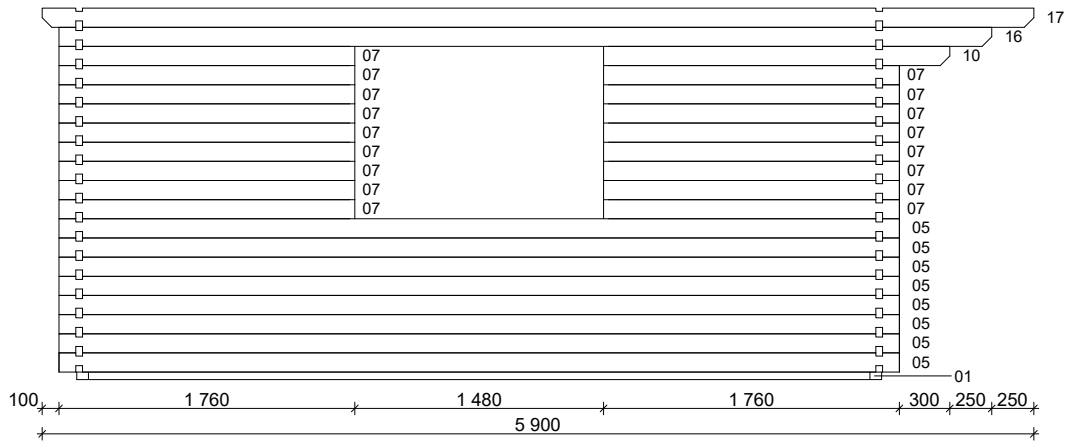

ENZO D 40

500 x 500 cm

480 x 480 cm

40 mm

TENE Kaubandus

D	Alle angegebenen Maße sind ca.-Maße
GB	All dimensions are approximate !
NL	Alle maten zijn circa maten
NO	Alle vedlagte mål er ca !
E	¡Todas las dimensiones son aproximadas!
PT	Todas as dimensões são aproximadas!
PL	Wszystkie wymiary są przybliżone
EST	Kõik mõõdud on ligilähedased.
IT	Tutte le misure indicate sono circa
DK	alle angivne mål er ca.-mål
S	samtliga mått är ungefärliga
FR	Toutes les dimensions fournies sont approximatives

Haustyp	Anzahl der Fundamenthölzer
Enzo D 40	2(ca. 70x45x4790 mm)
	9(ca. 70x45x4650 mm)

A

1

2

A-A

B

B-B

D

C

TENE Kaubandus

 <h1 style="margin: 0;">Enzo D 40mm</h1>		500 x 500 cm		
		 mm	 mm	 x
01	 01 4790	 45x70	4790	2
02	 02 4650		4650	9
03-1	 03-1 725	 40x57	725	1
03-2	 03-2 2835		2835	1
04	 04 5000		5000	1
05	 05 5000	 40x114	5000	43
06	 06 2835		2835	8
07	 07 1760		1760	17
08	 08 725		725	26
09	 09 630		630	9
10	 10 2060		2060	1
15	 15 5300		5300	1
16	 16 5550		5550	2
17	 17 5900	 40x122	5900	1+1
18	 18 5900	 70x143	5900	1
19	 19 5900	 70x143	5900	6
20	Giebel 	 40x114	5000	2
24	 24 2775	 18x110	2775	108+2
25	 25 4716		4716	43+1
26	 26 2815	 18x115	2815	4
27	 27 2815	 18x90	2815	4
28	 28 2950		2950	4