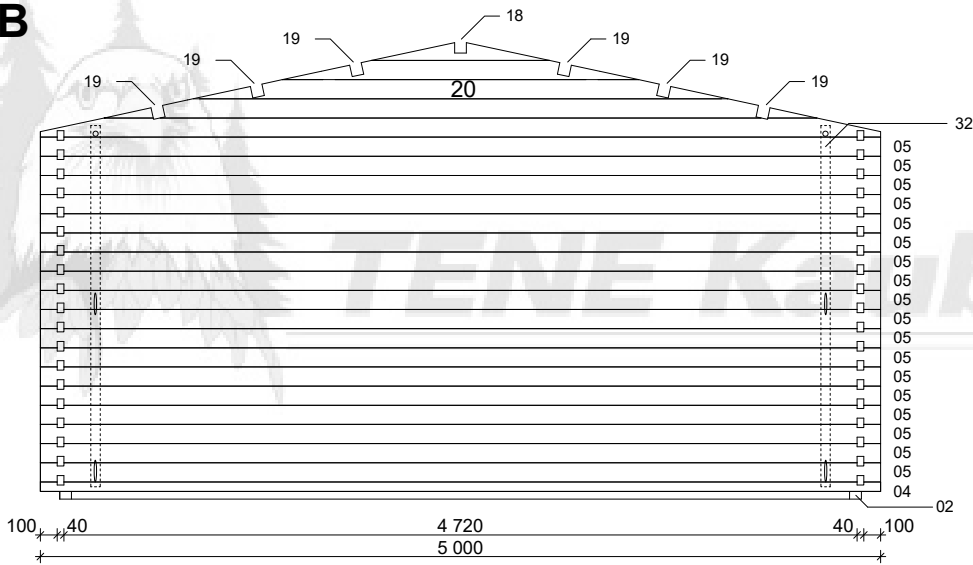

ENZO D 40

500 x 500 cm

480 x 480 cm

40 mm

TENE Kaubandus

D	Alle angegebenen Maße sind ca.-Maße
GB	All dimensions are approximate !
NL	Alle maten zijn circa maten
NO	Alle vedlagte mål er ca !
E	¡Todas las dimensiones son aproximadas!
PT	Todas as dimensões são aproximadas!
PL	Wszystkie wymiary są przybliżone
EST	Kõik mõõdud on ligilähedased.
IT	Tutte le misure indicate sono circa
DK	alle angivne mål er ca.-mål
S	samtliga mått är ungefärliga
FR	Toutes les dimensions fournies sont approximatives

Haustyp	Anzahl der Fundamenthölzer
Enzo D 40	2(ca. 70x45x4790 mm)
	9(ca. 70x45x4650 mm)

A

1

2

A-A

B

B-B

D

C

TENE Kaubandus

 <h1 style="margin: 0;">Enzo D 40mm</h1>		500 x 500 cm		
		 mm	 mm	 x
01	 01 4790	 45x70	4790	2
02	 02 4650		4650	9
03-1	 03-1 725	 40x57	725	1
03-2	 03-2 2835		2835	1
04	 04 5000		5000	1
05	 05 5000	 40x114	5000	43
06	 06 2835		2835	8
07	 07 1760		1760	17
08	 08 725		725	26
09	 09 630		630	9
10	 10 2060		2060	1
15	 15 5300		5300	1
16	 16 5550		5550	2
17	 17 5900	 40x122	5900	1+1
18	 18 5900	 70x143	5900	1
19	 19 5900	 70x143	5900	6
20	Giebel 	 40x114	5000	2
24	 24 2775	 18x110	2775	108+2
25	 25 4716		4716	43+1
26	 26 2815	 18x115	2815	4
27	 27 2815	 18x90	2815	4
28	 28 2950		2950	4

 <h1 style="margin: 0;">Enzo D 40mm</h1>		500 x 500 cm			
		 mm	 mm	 x	
29		 25x36	2950	4	
30	Diamond 		2		
31	Baseboard		ca. 19 m		
32		 20x38	2150	4	
33			4,0x40	140	
			4,0x50	1000	
			5,0x70	15	
			6,0x140	60	
34			1,4x35	50	
36	Bolt M 8 x 70, nut, washer 			12	
37	Hitblock 		300-400	3	
21	Double door 1425x1955mm (Glazing 3+6+3) 	1	20	Double window 1470x990 (Glazing 3+6+3) 	2