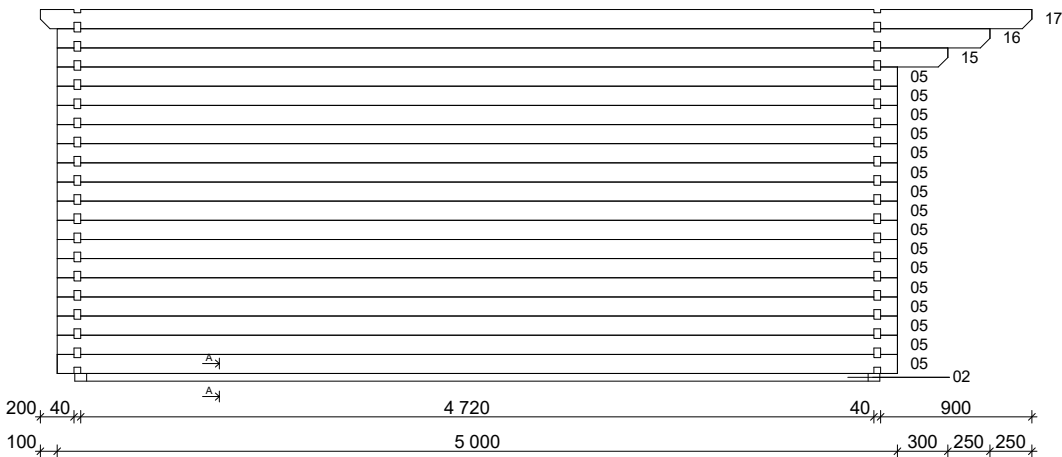

ENZO D 40

500 x 500 cm

480 x 480 cm

40 mm

TENE Kaubandus

D	Alle angegebenen Maße sind ca.-Maße
GB	All dimensions are approximate !
NL	Alle maten zijn circa maten
NO	Alle vedlagte mål er ca !
E	¡Todas las dimensiones son aproximadas!
PT	Todas as dimensões são aproximadas!
PL	Wszystkie wymiary są przybliżone
EST	Kõik mõõdud on ligilähedased.
IT	Tutte le misure indicate sono circa
DK	alle angivne mål er ca.-mål
S	samtliga mått är ungefärliga
FR	Toutes les dimensions fournies sont approximatives

Haustyp	Anzahl der Fundamenthölzer
Enzo D 40	2(ca. 70x45x4790 mm)
	9(ca. 70x45x4650 mm)

A

1

2

A-A

B

B-B

D

C

TENE Kaubandus

 <h1 style="margin: 0;">Enzo D 40mm</h1>		500 x 500 cm		
		 mm	 mm	 x
01	 01 4790	 45x70	4790	2
02	 02 4650		4650	9
03-1	 03-1 725	 40x57	725	1
03-2	 03-2 2835		2835	1
04	 04 5000		5000	1
05	 05 5000	 40x114	5000	43
06	 06 2835		2835	8
07	 07 1760		1760	17
08	 08 725		725	26
09	 09 630		630	9
10	 10 2060		2060	1
15	 15 5300		5300	1
16	 16 5550		5550	2
17	 17 5900	 40x122	5900	1+1
18	 18 5900	 70x143	5900	1
19	 19 5900	 70x143	5900	6
20	Giebel 	 40x114	5000	2
24	 24 2775	 18x110	2775	108+2
25	 25 4716		4716	43+1
26	 26 2815	 18x115	2815	4
27	 27 2815	 18x90	2815	4
28	 28 2950		2950	4